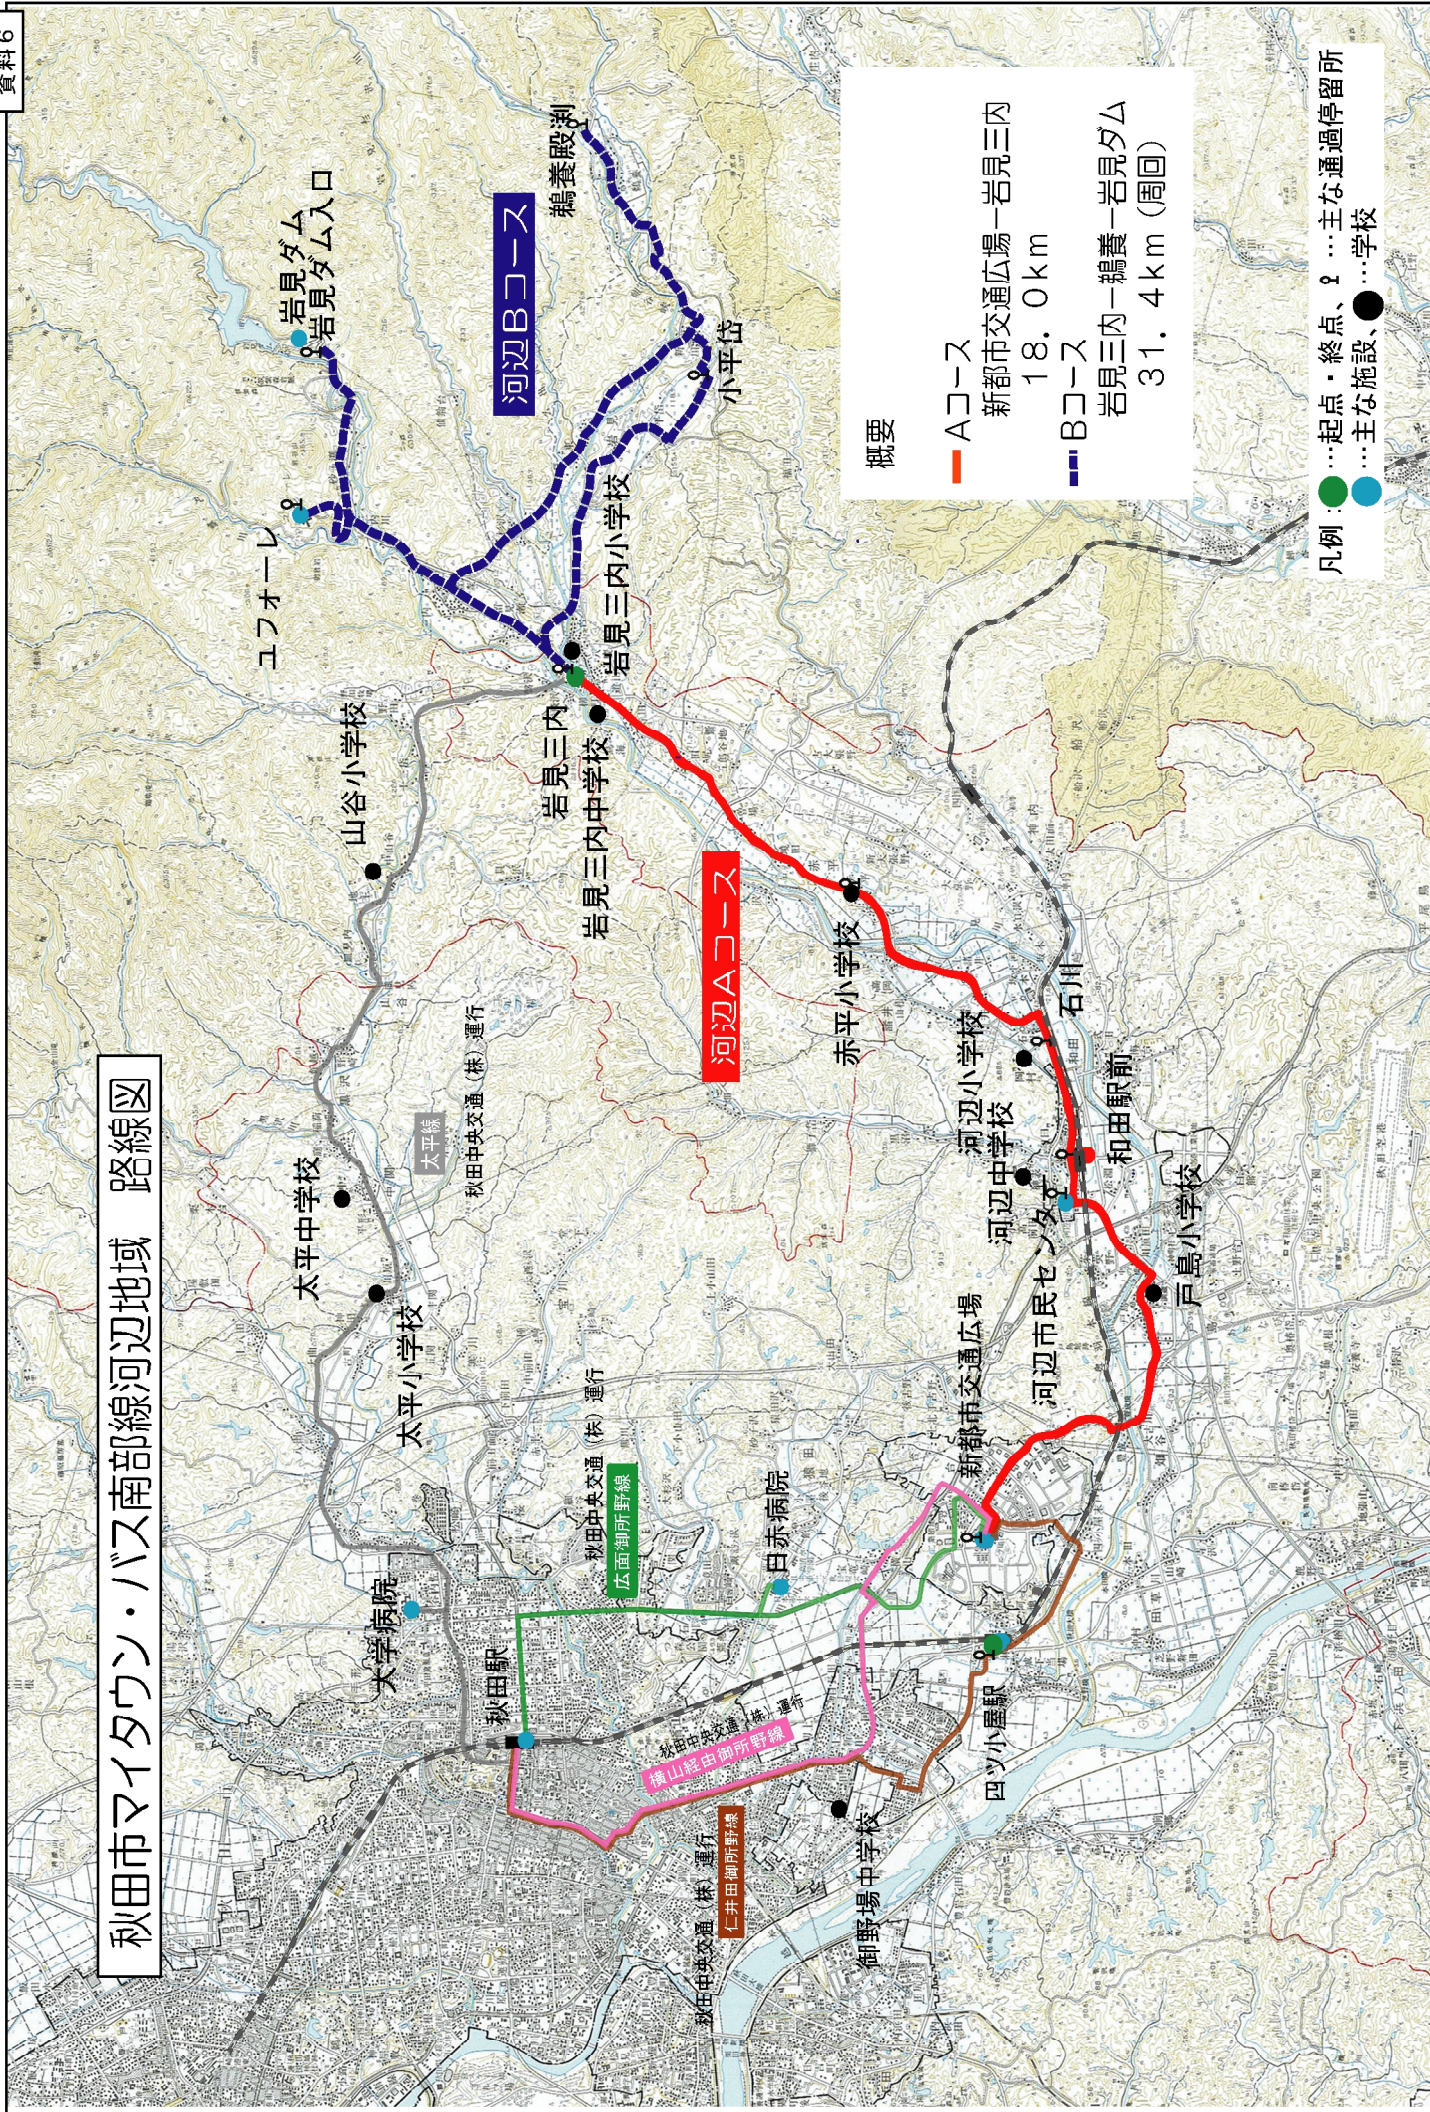

秋田市マイタウン・バス南部線河辺地域 路線図

岩見ダム
岩見ダム入口

河辺Bコース

河辺Aコース

秋田市マイタウン・バス南部線河辺地域 路線図